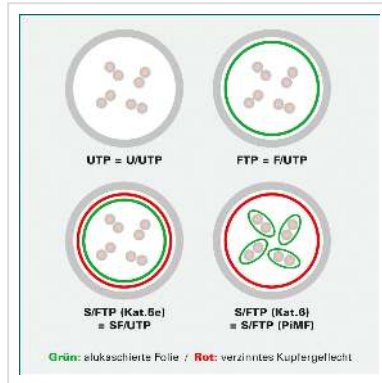

DÄTWYLER Patchkabel Kat.5e (Class D) S/UTP, CU 5502 flex PVC, Hirose TM11, gelb, 3 m

Artikelnummer	21.05.7032
Hersteller	DÄTWYLER
Hersteller-Art.-Nr.	21.05.7032
EAN (Einzelstück)	7611990752492

DÄTWYLER CU 5502 flex PVC, Hirose TM11, Kat.5e Flammwidrig

- Beidseitig konfektioniertes geschirmtes Kabel mit HiRose RJ-45 TM11 Stecker und Knickschutztülle
- Kontaktbelegung 8 Adern 1 : 1
- Aufbau: Kabeltyp S/UTP (keine Paarschirmung; Gesamtabschirmung: Geflechtschirm)
- Impedanz: 100 Ohm
- Innenleiter: 8 Adern AWG 26/7 Cu-Litze verzinkt
- Außen-Ø 5,1 mm Richtwert

Technische Daten

Hersteller	DÄTWYLER
Produktgruppe	Twisted Pair Kabel
Produkttyp	S/UTP Patchkabel
Farbe	gelb
Länge	3 m

Schirmungstyp	SUTP
Übertragungsqualität	Cat5e / Class D
Impedanz	100 Ohm
Anzahl Adern	8
Aderquerschnitt (AWG)	AWG 26
Aderntyp	Litze
Gekreuzt	nein
Farbe (Tülle)	gelb
Aussen-Ø Kabel	5,1 mm
Kabel LSOH	nein
Material Aussenmantel Kabel	PVC
Seite 1 Typ des Anschlusses	RJ-45
Seite 1 Art des Anschlusses	Männlich (Stecker)
Seite 2 Typ des Anschlusses	RJ-45
Seite 2 Art des Anschlusses	Männlich (Stecker)
Steckertyp RJ45	HiRose TM11