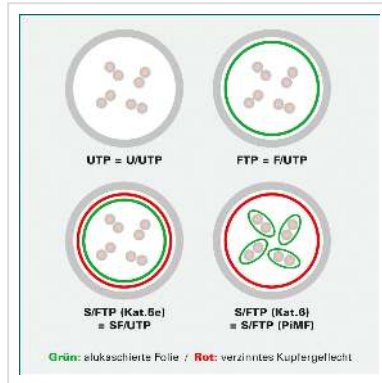

DÄTWYLER Patchkabel Kat.5e (Class D) S/UTP, CU 5502 flex PVC, Hirose TM11, gelb, 2 m

Artikelnummer	21.05.7022
Hersteller	DÄTWYLER
Hersteller-Art.-Nr.	21.05.7022
EAN (Einzelstück)	7611990752485

DÄTWYLER CU 5502 flex PVC, Hirose TM11, Kat.5e Flammwidrig

- Beidseitig konfektioniertes geschirmtes Kabel mit HiRose RJ-45 TM11 Stecker und Knickschutztülle
- Kontaktbelegung 8 Adern 1 : 1
- Aufbau: Kabeltyp S/UTP (keine Paarschirmung; Gesamtabschirmung: Geflechtschirm)
- Impedanz: 100 Ohm
- Innenleiter: 8 Adern AWG 26/7 Cu-Litze verzinkt
- Außen-Ø 5,1 mm Richtwert

Technische Daten

Hersteller	DÄTWYLER
Produktgruppe	Twisted Pair Kabel
Produkttyp	S/UTP Patchkabel
Farbe	gelb
Länge	2 m

Schirmungstyp	SUTP
Übertragungsqualität	Cat5e / Class D
Impedanz	100 Ohm
Anzahl Adern	8
Aderquerschnitt (AWG)	AWG 26
Aderntyp	Litze
Gekreuzt	nein
Farbe (Tülle)	gelb
Aussen-Ø Kabel	5,1 mm
Kabel LSOH	nein
Material Aussenmantel Kabel	PVC
Seite 1 Typ des Anschlusses	RJ-45
Seite 1 Art des Anschlusses	Männlich (Stecker)
Seite 2 Typ des Anschlusses	RJ-45
Seite 2 Art des Anschlusses	Männlich (Stecker)
Steckertyp RJ45	HiRose TM11