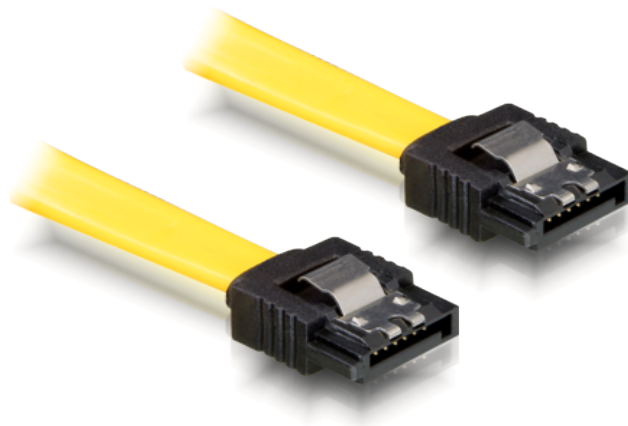

SATA Kabel 10cm gerade/gerade Metall

Kurzbeschreibung

Dieses SATA Kabel von Delock dient zum internen Anschluss verschiedener SATA Geräte wie z.B. SATA Festplatten, SATA Controller Karte, etc. Zusätzliches Einrasten beim Anschließen der Kabel wird durch Metall Clips am SATA Stecker ermöglicht.

Art. **82464**

EAN **4043619824649**

Technische Daten

- SATA II Spezifikation
- Datentransferraten: SATA bis zu 3Gbps
- Kabellänge: 10cm
- Metall Clips
- Anschlüsse: gerade / gerade

Verpackung

- Delock Poly Bag