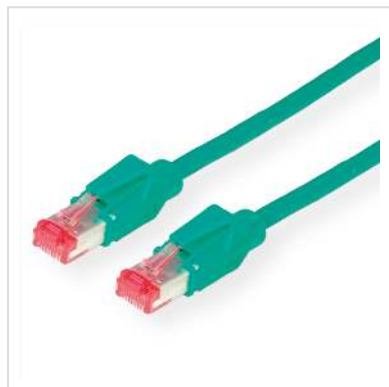

DRAKA Patchkabel Kat.6 (Class E) S/FTP, UC900 TM21, LSOH, grün, 3 m

Artikelnummer	21.05.2033
Hersteller	DRAKA HOLDING
Hersteller-Art.-Nr.	21.05.2033
EAN (Einzelstück)	7611990751488

**DRAKA UC900 SS27: Hochwertiges flexibles halogenfreies Patchkabel mit Spezialabschirmung für Anwendungen bis 250 MHz
Konfektioniert mit geschirmten HiRose TM21 RJ-45 Stecker und Knickschutztülle
Halogenfrei, Flammwidrig, Raucharm**

- Kontaktbelegung 8 Adern 1 : 1
- Aufbau: Kabeltyp S/STP (PiMF-Kabel)
- Impedanz: 100 Ohm
- Innenleiter: 8 Adern AWG 27/7 Cu-Litze verzinkt
- Außen-Ø 5,9 mm Richtwert
- Farbcode: wsgn/gn, wsor/or, bl/wsbl, wsbr/br
- Gesamtabschirmung: Cu-Geflechschirm verzinkt
- Hinweis: Kabel in halogenfreier Ausführung

Wir empfehlen für den Aufbau einer strukturierten Verkabelung folgende Komponenten zu verwenden:

DRAKA UC900 4P Installationskabel, Best.-Nr. 21.05.4042/3, TELEGÄRTNER AMJ45 8/8 UP/50 Anschlussdosen, Best.-Nr. 25.16.8651 oder 25.16.8655, TELEGÄRTNER 19"-Panel MPP24-HS, Best.-Nr. 26.11.0526, und DRAKA UC900 S/FTP-Patchkabel mit HiRose Stecker TM21, Best.-Nr. 21.05.2050. Diese Produktkombination wurde bei der Firma DRAKA im Prüflabor nach

Klasse E im Channel von 100 m gemessen.

Technische Daten

Hersteller DRAKA HOLDING

Produktgruppe Twisted Pair Kabel

Produkttyp S/FTP-PiMF-Patchkabel

Farbe grün

Länge 3 m

Schirmungstyp PiMF