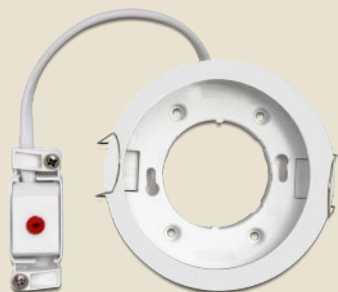

GX53 Einbaufassung rund Typ G weiß

Kurzbeschreibung

In dieser GX53 Lampenfassung können Sie die meisten handelsüblichen GX53 Leuchtmittel verwenden. GX53 Fassungen eignen sich nicht nur bestens, um in Schränken, in Vitrinen und in Schaufenstern ein schönes Licht zu schaffen, sondern sehen auch als Lichtquelle an Decken und Wänden gut aus.

Abbildungen

Art.	46006
EAN	4043619460069
Ursprungsland	China
Zolltarifnummer	85366190

Technische Daten

- Runde GX53 Einbaufassung
- Geeignet für GX53 Leuchtmittel mit max. 9W (Energiesparlampen) oder 3x 1W (HighPower LED Lampen)
- Material: Kunststoff
- Farbe: weiß
- Betriebsspannung: 230V AC
- Schutzklasse: IP20
- Ausschließlich für die Verwendung in Innenräumen
- Abmessungen: Ø sichtbar 90,5mm, Ø Einbauteil 78,5mm, komplette Höhe 42mm
- Leuchtmittel nicht im Lieferumfang

Packungsinhalt

- GX53 Fassung

Verpackung

- Color Box