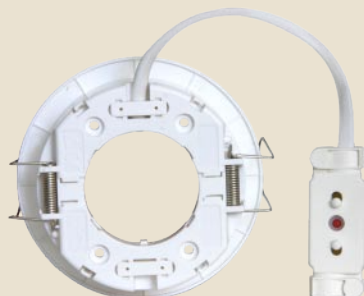

GX53 Einbaufassung rund Typ G weiß

Kurzbeschreibung

In dieser GX53 Lampenfassung können Sie die meisten handelsüblichen GX53 Leuchtmittel verwenden. GX53 Fassungen eignen sich nicht nur bestens, um in Schränken, in Vitrinen und in Schaufenstern ein schönes Licht zu schaffen, sondern sehen auch als Lichtquelle an Decken und Wänden gut aus.

Abbildungen

Art.	46006
EAN	4043619460069
Ursprungsland	China
Zolltarifnummer	85366190

Technische Daten

- Runde GX53 Einbaufassung
- Geeignet für GX53 Leuchtmittel mit max. 9W (Energiesparlampen) oder 3x 1W (HighPower LED Lampen)
- Material: Kunststoff
- Farbe: weiß
- Betriebsspannung: 230V AC
- Schutzklasse: IP20
- Ausschließlich für die Verwendung in Innenräumen
- Abmessungen: Ø sichtbar 90,5mm, Ø Einbauteil 78,5mm, komplette Höhe 42mm
- Leuchtmittel nicht im Lieferumfang

Packungsinhalt

- GX53 Fassung

Verpackung

- Color Box