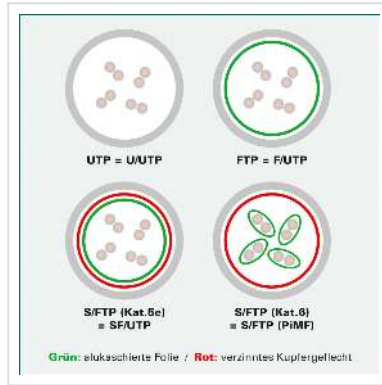

# DÄTWYLER Patchkabel Kat.5e (Class D) S/UTP, CU 5502 flex PVC, Hirose TM11, grau, 0,5 m

Artikelnummer	21.05.7000
Hersteller	DÄTWYLER
Hersteller-Art.-Nr.	21.05.7000
EAN (Einzelstück)	7611990752287

## DÄTWYLER CU 5502 flex PVC, Hirose TM11, Kat.5e Flammwidrig

- Beidseitig konfektioniertes geschirmtes Kabel mit HiRose RJ-45 TM11 Stecker und Knickschutztülle
- Kontaktbelegung 8 Adern 1 : 1
- Aufbau: Kabeltyp S/UTP (keine Paarschirmung; Gesamtabschirmung: Geflechtschirm)
- Impedanz: 100 Ohm
- Innenleiter: 8 Adern AWG 26/7 Cu-Litze verzinkt
- Außen-Ø 5,1 mm Richtwert

### Technische Daten

Hersteller	DÄTWYLER
Produktgruppe	Twisted Pair Kabel
Produkttyp	S/UTP Patchkabel
Farbe	grau
Länge	0.5 m

Schirmungstyp	SUTP
Übertragungsqualität	Cat5e / Class D
Impedanz	100 Ohm
Anzahl Adern	8
Aderquerschnitt (AWG)	AWG 26
Aderntyp	Litze
Gekreuzt	nein
Farbe (Tülle)	schwarz
Aussen-Ø Kabel	5,1 mm
Kabel LSOH	nein
Material Aussenmantel Kabel	PVC
Seite 1 Typ des Anschlusses	RJ-45
Seite 1 Art des Anschlusses	Männlich (Stecker)
Seite 2 Typ des Anschlusses	RJ-45
Seite 2 Art des Anschlusses	Männlich (Stecker)
Steckertyp RJ45	HiRose TM11