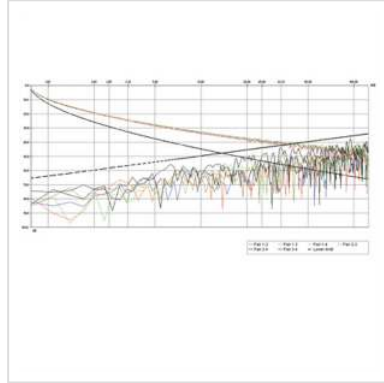

ROLINE S/FTP Kabel Kat.5e (Class D), Litze, 100m

Artikelnummer	21.15.0319
Hersteller	ROLINE
Hersteller-Art.-Nr.	21.15.0319
EAN (Einzelstück)	7611990161126

Litzendraht Netzwerk-Installationskabel für strukturierte Gebäudeverkabelung

- Twisted Pair Installationskabel
- Kabel für eine strukturierte Gebäudeverkabelung
- Für den Einsatz in Gigabit-Ethernet-Netzwerken
- Doppelt geschirmtes Kabel
- Aufbau: 8 Adern Litze
- Paarweise Abschirmung: Alu-kaschierte Folie
- Gesamt-Abschirmung: Kupfergeflecht

Technische Daten

Hersteller	ROLINE
Produktgruppe	Twisted Pair Kabel
Produkttyp	Installationskabel
Farbe	grau
Länge	100 m
Inhalt	100 m
Schirmungstyp	SFTP

Übertragungsqualität	Cat5e / Class D
Impedanz	100 Ohm
Anzahl Adern	8
Aderquerschnitt (AWG)	AWG 26
Aderntyp	Litze
Kabel LSOH	nein
Material Aussenmantel Kabel	PVC